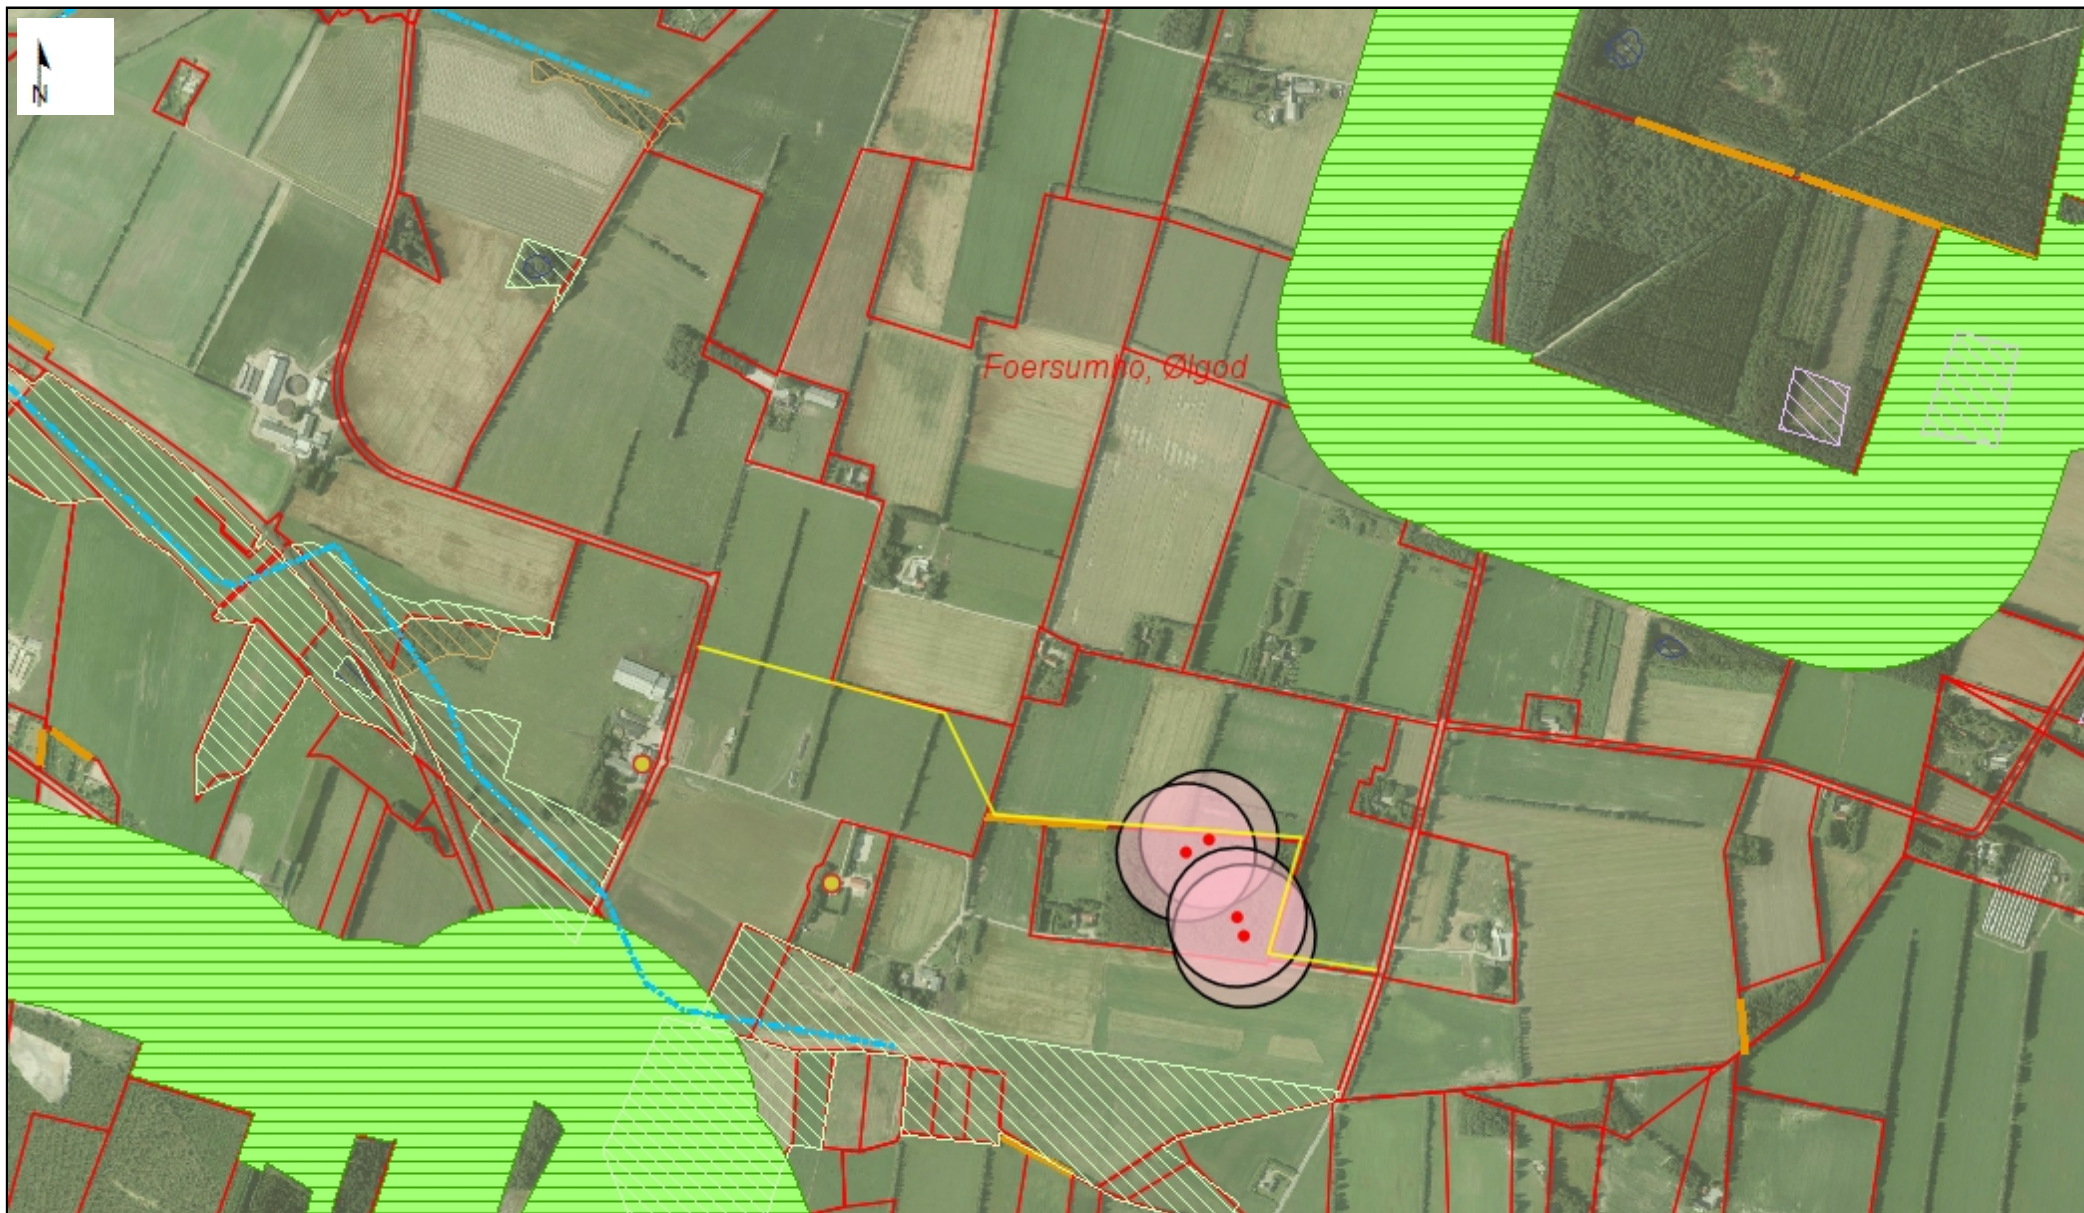

Anlæg af ny vej Forsomho

Danmarks Miljøportal

Data om miljøet i Danmark

Rentemestervej 8, 1. sal, 2400 København NV
Support: miljøportal@miljøportal.dk

Restriktioner

Målforshold: 1:11632

Dato: 13.11.2013

Ortofotos (DDO@land): COWI har den fulde ophavsret til de ortofotos (DDO@land), der vises som baggrundskort. Denne funktion, med ortofoto som baggrundskort, må derfor kun anvendes af Miljøministeriet, regioner og kommuner med tilhørende institutioner, der er part i Danmarks Miljøportal, i forbindelse med de pågældende institutioners myndighedsbehand ling indenfor miljøområdet, samt af privatpersoner til eget personligt brug. Linket må ikke indgå i andre hjemmesider. Øvrig kommerciel anvendelse er ikke tilladt og vil kunne retsforfølges.